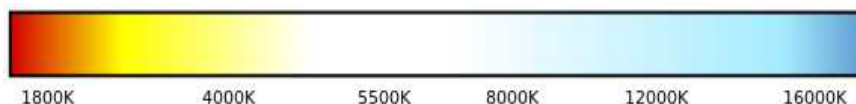

CCT

2700-3500 teplá bílá

4000-4500 neutrální bílá

5000-6000 studená bílá

barevné LED typicky (nm /lm/W) **R** 620-630/45, **G** 520-526/60, **B** 465-470/60 **Y** 580-590/45